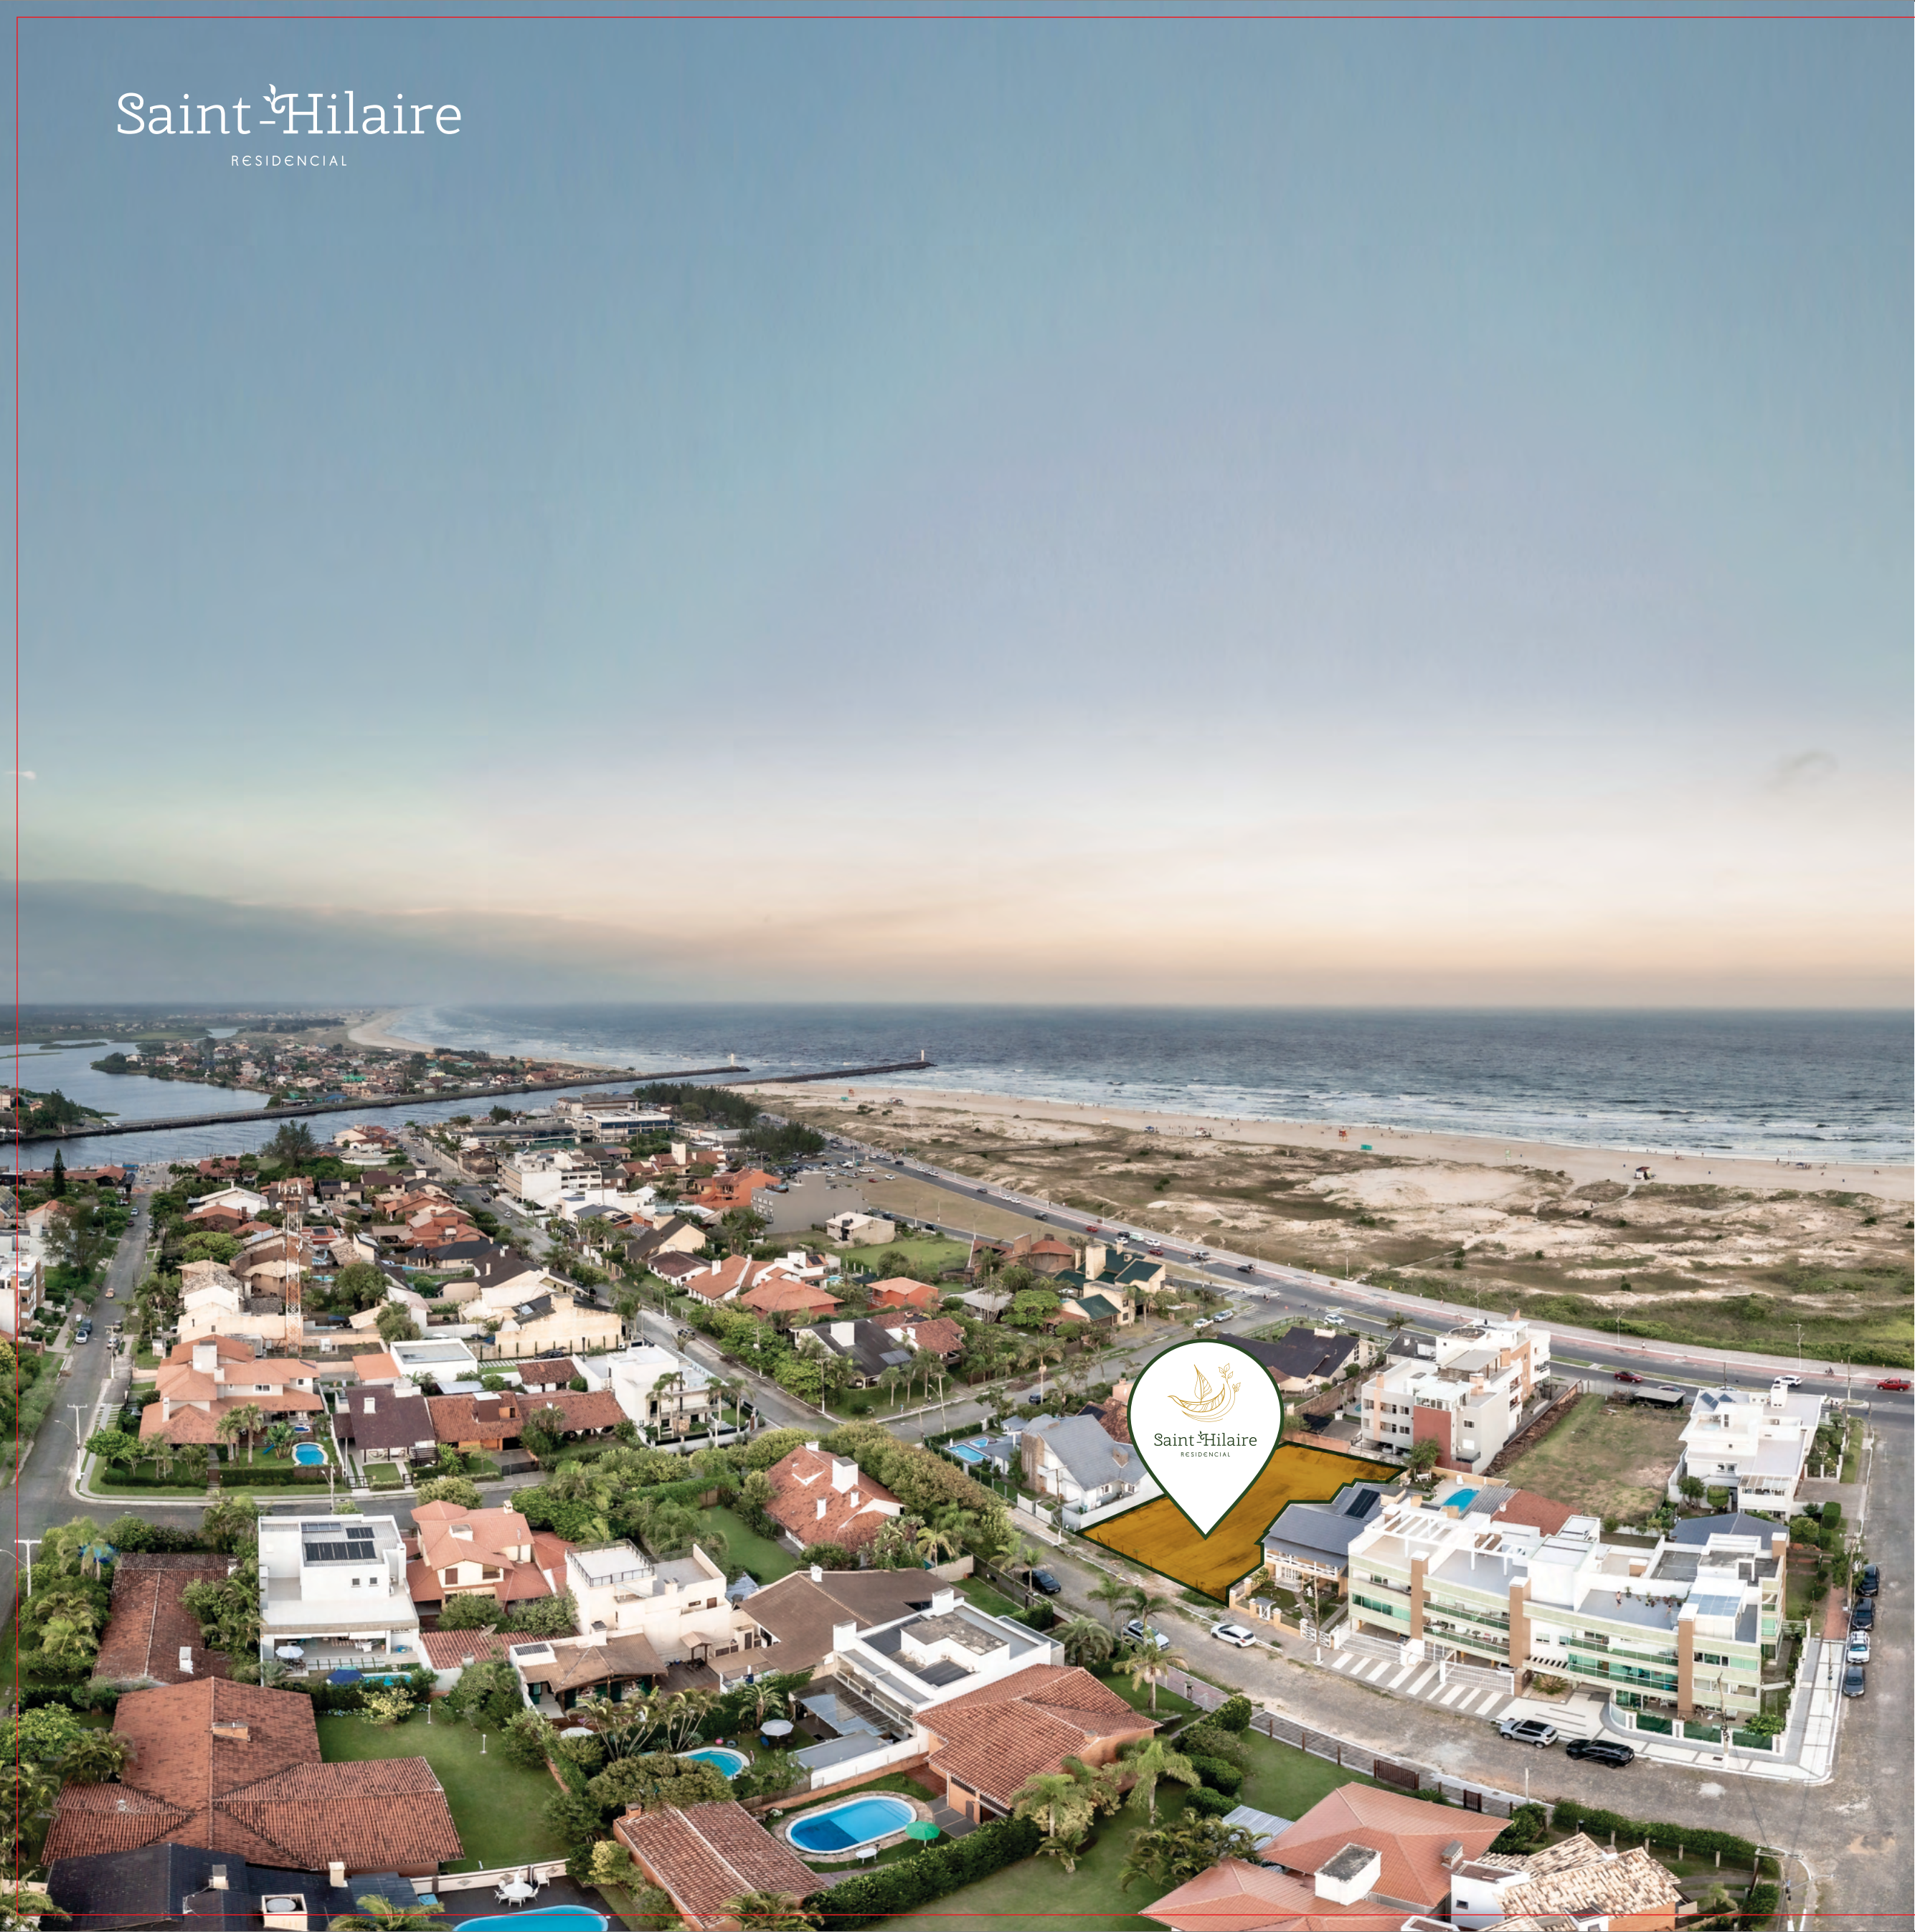

Localização

Mais espaço para o lazer no seu dia a dia

O empreendimento está primorosamente situado próximo à praia, em uma zona tranquila e residencial da cidade, a poucos passos da Orla Gastronômica e da Praia dos Molhes.